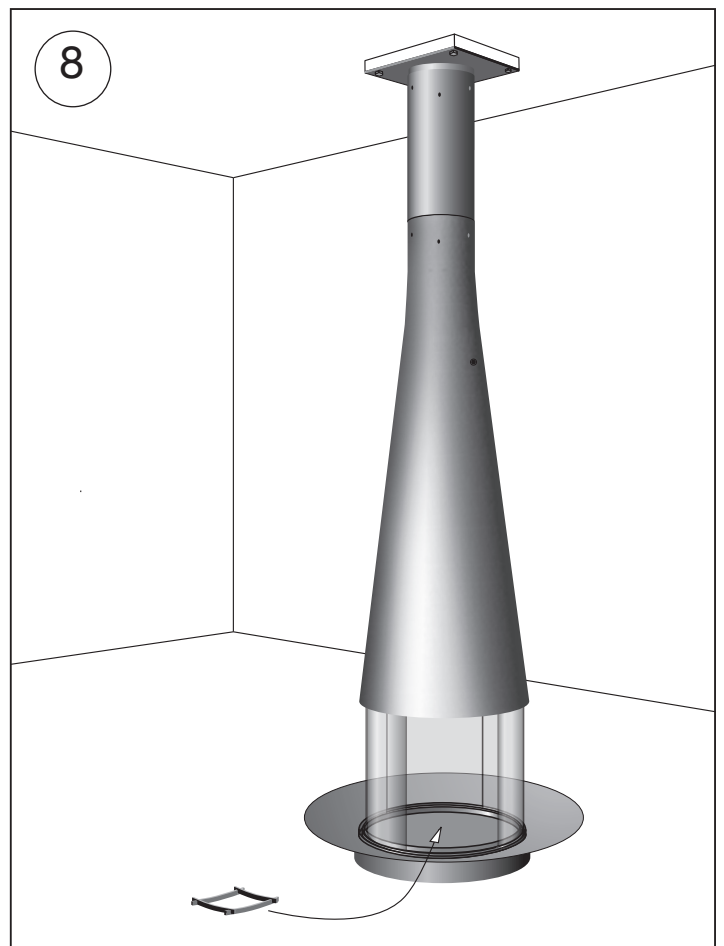

Filiofocus 1600 central

© atelier dominique imbert, 2022

Manuel d'installation

Installation handbook

Manuale d'installazione

Installationshandbuch

Atelier Dominique Imbert s.a.s
34380 Viols le fort - France
téléphone : +33 (0)4 67 55 01 93
info@focus-creation.com
<http://www.focus-creation.com>