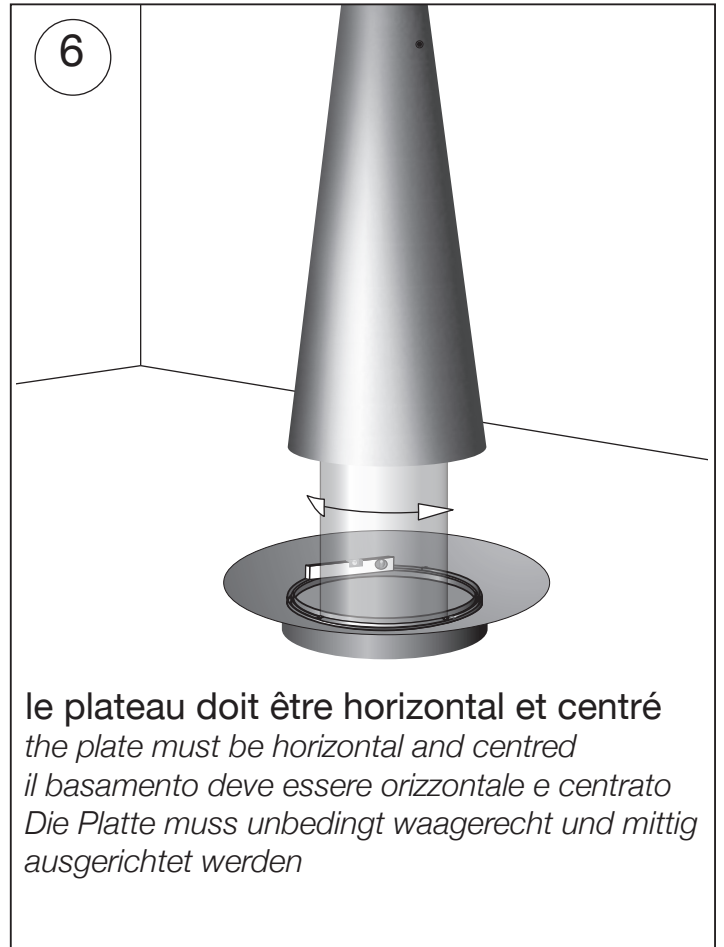

Filiofocus 1600 central

© atelier dominique imbert, 2022

Manuel d'installation

Installation handbook

Manuale d'installazione

Installationshandbuch

Atelier Dominique Imbert s.a.s
34380 Viols le fort - France
téléphone : +33 (0)4 67 55 01 93
info@focus-creation.com
<http://www.focus-creation.com>