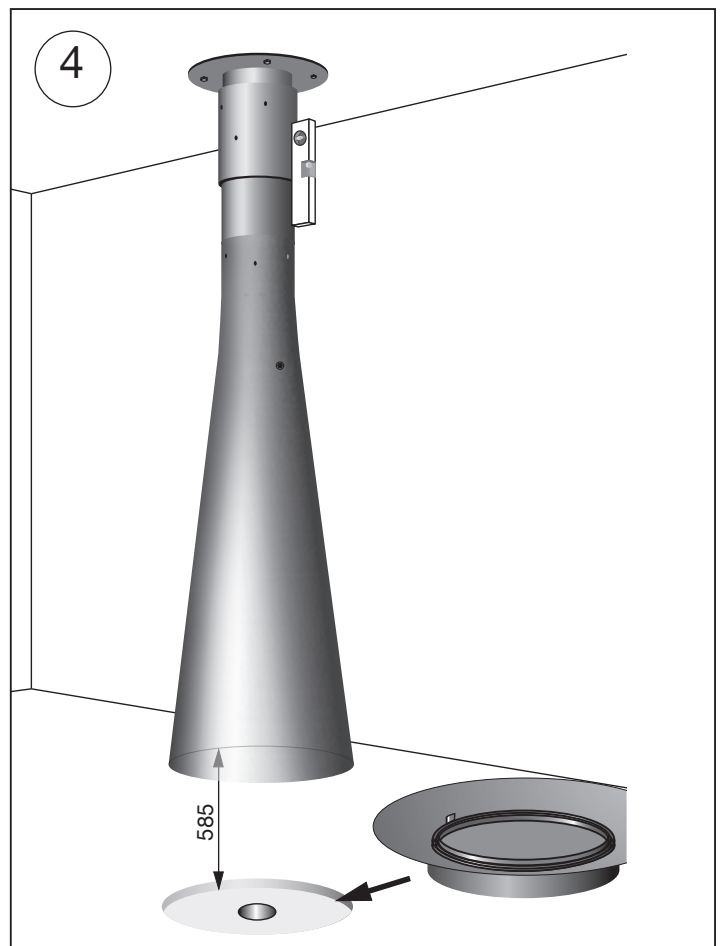

Filiofocus 1600 central

© atelier dominique imbert, 2022

Manuel d'installation

Installation handbook

Manuale d'installazione

Installationshandbuch

Atelier Dominique Imbert s.a.s
34380 Viols le fort - France
téléphone : +33 (0)4 67 55 01 93
info@focus-creation.com
<http://www.focus-creation.com>